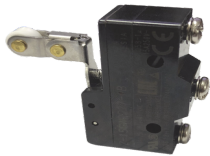

Monday, 08 de June de 2026 , 22:44 PM.

Descripción del Producto

Refaccion para XT100/XT200 / Microswitch para sensor de giro XT100-LSW

Soluciones Integrales En Tecnología Global Office S.A. DE C.V.

No imprima este correo a menos que sea necesario, léalo desde su computadora. Si todas las comunidades actúan de forma combinada, la ciudad estará limpia.