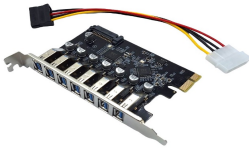

Sunday, 17 de May de 2026 , 13:15 PM.

Descripción del Producto

Tarjeta PCI Express X-Media XM-PEX-U307 con 7 puertos USB 3.0 transferencia de hasta 5Gbps por puerto

Soluciones Integrales En Tecnología Global Office S.A. DE C.V.