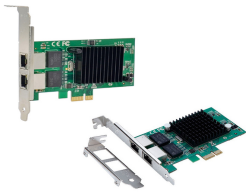

Sunday, 17 de May de 2026 , 16:33 PM.

Descripción del Producto

Adaptador PCI Express X-Media XM-NA3821 con 2 puertos RJ45 gigabit 10/100/1000M chipset Intel 82575EB

Soluciones Integrales En Tecnología Global Office S.A. DE C.V.