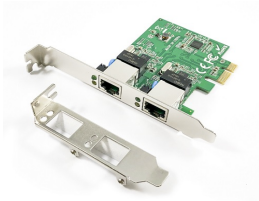

Monday, 18 de May de 2026 , 00:57 AM.

Descripción del Producto

**Adaptador PCI Express X-Media XM-NA3820 con 2 puertos RJ45 gigabit 10/100/1000M
chipset Realtek RTL8111F ASM1182e**

Soluciones Integrales En Tecnología Global Office S.A. DE C.V.