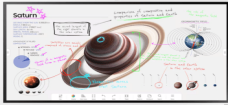

Sunday, 21 de June de 2026 , 15:30 PM.

Descripción del Producto

**Pizarra Interactiva Digital / 55 4K UHD 3840x2160 / Touch IR 20 Puntos / Whiteboard 4
Usuarios Simultáneos / Tizen 9.0 / WiFi / VESA 400x400 WM55FX**