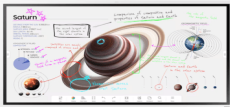

## Descripción del Producto

**Pizarra Interactiva Digital / 55 4K UHD 3840x2160 / Touch IR 20 Puntos / Whiteboard 4  
Usuarios Simultáneos / Tizen 9.0 / WiFi / VESA 400x400 WM55FX**

Soluciones Integrales En Tecnología Global Office S.A. DE C.V.