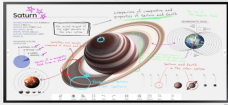

Monday, 04 de May de 2026 , 07:13 AM.

Descripción del Producto

Pantalla Interactiva Touch 55 con Lápiz Táctil / Conectividad WIFI / USB / RJ45 / HDMI / Salida Touch / Sistema operativo Tizen / compatible con montajes VESA 400 x 400 WM55B