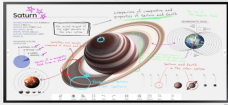

Sunday, 21 de June de 2026 , 15:39 PM.

Descripción del Producto

Pantalla Interactiva Touch 55 con Lápiz Táctil / Conectividad WIFI / USB / RJ45 / HDMI / Salida Touch / Sistema operativo Tizen / compatible con montajes VESA 400 x 400 WM55B