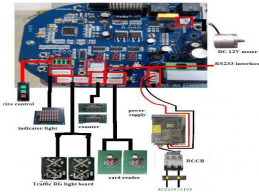

Friday, 19 de June de 2026 , 13:51 PM.

Descripción del Producto

WEJOIN WJTSBRD - Tablero de control para torniquete WJTS112 WJTA122 WEJOIN

Soluciones Integrales En Tecnología Global Office S.A. DE C.V.

No imprima este correo a menos que sea necesario, léalo desde su computadora. Si todas las comunidades actúan de forma combinada, la ciudad estará limpia.