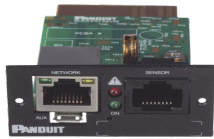

Monday, 08 de June de 2026 , 03:11 AM.

Descripción del Producto

Tarjeta de Red Para Control y Administración Remota Con Puerto 10/100/1000 BaseT y WiFi Compatible con UPS de Panduit UNCP01

Soluciones Integrales En Tecnología Global Office S.A. DE C.V.