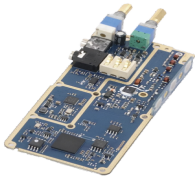

Monday, 27 de April de 2026 , 15:51 PM.

Descripción del Producto

TABLILLA P/ TX680AU TX680BOARDU

Soluciones Integrales En Tecnología Global Office S.A. DE C.V.

No imprima este correo a menos que sea necesario, léalo desde su computadora. Si todas las comunidades actúan de forma combinada, la ciudad estará limpia.