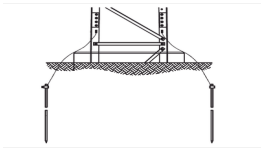

Monday, 15 de June de 2026 , 03:12 AM.

Descripción del Producto

Sistema de Aterrizaje en 3 Piernas para Torre SUPER TITAN. Para Sec. 13 a 21. TRY-ST-GROUND3

Soluciones Integrales En Tecnología Global Office S.A. DE C.V.