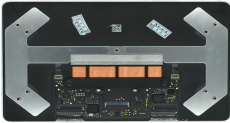

Monday, 08 de June de 2026 , 02:19 AM.

Descripción del Producto

TPD-A2337 Refaccion Touch PAD Compatible con MacBook air13A2337 2021

Soluciones Integrales En Tecnología Global Office S.A. DE C.V.

No imprima este correo a menos que sea necesario, léalo desde su computadora. Si todas las comunidades actúan de forma combinada, la ciudad estará limpia.