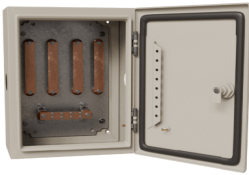

Monday, 08 de June de 2026 , 16:58 PM.

Descripción del Producto

Gabinete de Distribución Eléctrica TG-BUE-4M

Soluciones Integrales En Tecnología Global Office S.A. DE C.V.

No imprima este correo a menos que sea necesario, léalo desde su computadora. Si todas las comunidades actúan de forma combinada, la ciudad estará limpia.