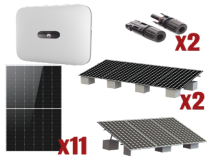

Monday, 08 de June de 2026 , 23:48 PM.

Descripción del Producto

**Kit Solar Interconexion / 6 kW 220Vca / Inversor HUAWEI/ Montaje Incluido
SUN20006KTKIT**

Soluciones Integrales En Tecnología Global Office S.A. DE C.V.