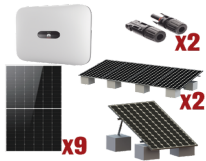

Monday, 08 de June de 2026 , 23:48 PM.

Descripción del Producto

**Kit Solar Interconexion / 5kW 220Vca / Inversor HUWAEI / Montaje Incluido
SUN20005KTKIT**

Soluciones Integrales En Tecnología Global Office S.A. DE C.V.