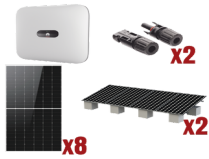

Monday, 08 de June de 2026 , 23:48 PM.

Descripción del Producto

**Kit Solar Interconexion / 4 kW 220Vca / Inversor HUAWEI/ Montaje Incluido
SUN20004KTKIT**

Soluciones Integrales En Tecnología Global Office S.A. DE C.V.