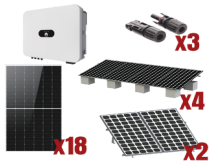

## Descripción del Producto

**Kit Solar Interconexion / 10kW 220Vca / Inversor HUAWEI / Montaje Incluido  
SUN200010KLLKIT**

Soluciones Integrales En Tecnología Global Office S.A. DE C.V.

No imprima este correo a menos que sea necesario, léalo desde su computadora. Si todas las comunidades actúan de forma combinada, la ciudad estará limpia.