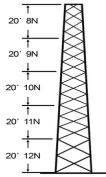

Monday, 08 de June de 2026 , 13:59 PM.

Descripción del Producto

Torre especial Autosoportada Robusta de 30 m. Con 5 m de Ancho en Cara de Base. Linea SSV HEAVY DUTY SSV-30M-128

Soluciones Integrales En Tecnología Global Office S.A. DE C.V.