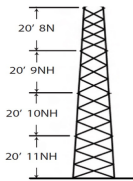

Monday, 08 de June de 2026 , 05:41 AM.

Descripción del Producto

Torre especial Autosoportada Robusta de 24 m. Línea SSV HEAVY DUTY Sec. 8 - 11 SSV-24M-118

Soluciones Integrales En Tecnología Global Office S.A. DE C.V.