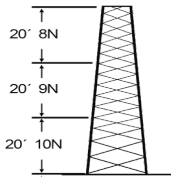

Monday, 08 de June de 2026 , 05:41 AM.

Descripción del Producto

Torre especial Autosoportada Robusta de 18 m. Línea SSV HEAVY DUTY Sec. 8 - 10 SSV-18M-108

Soluciones Integrales En Tecnología Global Office S.A. DE C.V.