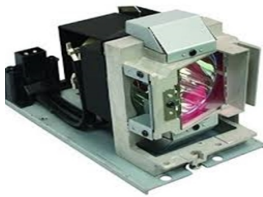

Monday, 15 de June de 2026 , 08:44 AM.

Descripción del Producto

LAMPARA PROYECTOR COMPATIBLE PARA INFOCUS - SP-LAMP-092

Soluciones Integrales En Tecnología Global Office S.A. DE C.V.

No imprima este correo a menos que sea necesario, léalo desde su computadora. Si todas las comunidades actúan de forma combinada, la ciudad estará limpia.