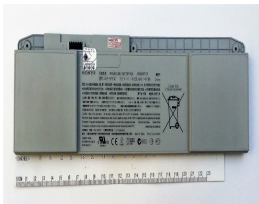

Wednesday, 13 de May de 2026 , 18:02 PM.

Descripción del Producto

SO1133O SONY ORIGINAL BATTERY 11V 6CELL 4050MAH 45WH - SO1133-O

Soluciones Integrales En Tecnología Global Office S.A. DE C.V.

No imprima este correo a menos que sea necesario, léalo desde su computadora. Si todas las comunidades actúan de forma combinada, la ciudad estará limpia.