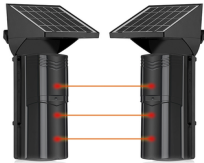

## Descripción del Producto

**Detector fotoelectrico con CELDA SOLAR DE 3 RAYOS alcance exterior 100 m / 4  
frecuencias SFB100**

Soluciones Integrales En Tecnología Global Office S.A. DE C.V.

No imprima este correo a menos que sea necesario, léalo desde su computadora. Si todas las comunidades actúan de forma combinada, la ciudad estará limpia.