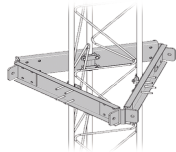

Tuesday, 09 de June de 2026 , 04:20 AM.

Descripción del Producto

**Estabilizadores para torres para tramos STZ-60G galvanizado por inmersión en caliente.
SEST-60G**

Soluciones Integrales En Tecnología Global Office S.A. DE C.V.