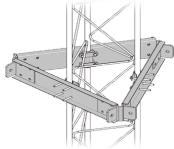

Tuesday, 09 de June de 2026 , 04:28 AM.

Descripción del Producto

Estabilizador de Torre para Tramos STZ-45G Galvanizado por Inmersión en Caliente. SEST-45G

Soluciones Integrales En Tecnología Global Office S.A. DE C.V.