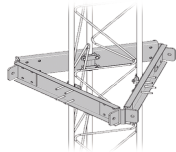

Descripción del Producto

Estabilizador de Torre para Tramos STZ-45G Galvanizado por Inmersión en Caliente. SEST-45G

Soluciones Integrales En Tecnología Global Office S.A. DE C.V.

No imprima este correo a menos que sea necesario, léalo desde su computadora. Si todas las comunidades actúan de forma combinada, la ciudad estará limpia.