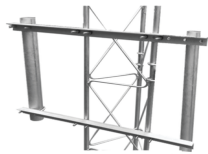

Tuesday, 09 de June de 2026 , 06:16 AM.

Descripción del Producto

**Brazo Lateral Doble Para Torre Arriostrada Compatible con STZ30G STZ35G y STZ45G.
SBL-UNI-2GD**

Soluciones Integrales En Tecnología Global Office S.A. DE C.V.