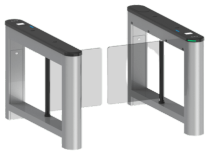

Tuesday, 23 de June de 2026 , 23:38 PM.

Descripción del Producto

Barrera Abatible para un carril de acceso peatonal con cubiertas intercambiables SATURNS1000

Soluciones Integrales En Tecnología Global Office S.A. DE C.V.