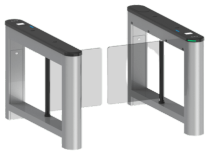

Tuesday, 23 de June de 2026 , 22:08 PM.

Descripción del Producto

Barrera Abatible para un carril de acceso peatonal con cubiertas intercambiables SATURNS1000

Soluciones Integrales En Tecnología Global Office S.A. DE C.V.