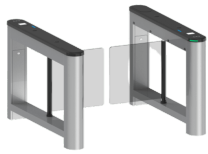

Wednesday, 06 de May de 2026 , 02:58 AM.

Descripción del Producto

Barrera Abatible para un carril de acceso peatonal con cubiertas intercambiables SATURNS1000

Soluciones Integrales En Tecnología Global Office S.A. DE C.V.