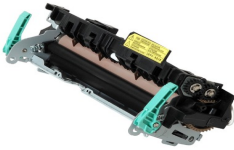

Saturday, 25 de April de 2026 , 01:31 AM.

Descripción del Producto

FUSOR NUEVO ORIGINAL SAMSUNG ML3312 Samsung SCX-4835FR - JC91-01023A

Soluciones Integrales En Tecnología Global Office S.A. DE C.V.

No imprima este correo a menos que sea necesario, léalo desde su computadora. Si todas las comunidades actúan de forma combinada, la ciudad estará limpia.