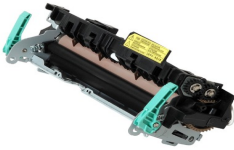

Monday, 08 de June de 2026 , 21:37 PM.

Descripción del Producto

FUSOR NUEVO ORIGINAL SAMSUNG ML3312 Samsung ML-3712ND - JC91-01023A

Soluciones Integrales En Tecnología Global Office S.A. DE C.V.

No imprima este correo a menos que sea necesario, léalo desde su computadora. Si todas las comunidades actúan de forma combinada, la ciudad estará limpia.