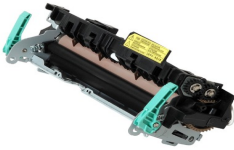

Descripción del Producto

FUSOR NUEVO ORIGINAL SAMSUNG ML3312 Samsung ML-3712ND - JC91-01023A

Soluciones Integrales En Tecnología Global Office S.A. DE C.V.

No imprima este correo a menos que sea necesario, léalo desde su computadora. Si todas las comunidades actúan de forma combinada, la ciudad estará limpia.