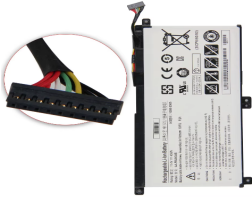

Wednesday, 13 de May de 2026 , 01:35 AM.

Descripción del Producto

SA2487O SAMSUNG ORIGINAL BATTERY 114V 2CELL 3780MAH 43WH - SA2487-O

Soluciones Integrales En Tecnología Global Office S.A. DE C.V.

No imprima este correo a menos que sea necesario, léalo desde su computadora. Si todas las comunidades actúan de forma combinada, la ciudad estará limpia.