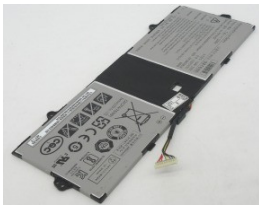

Wednesday, 13 de May de 2026 , 02:56 AM.

Descripción del Producto

SA1915O SAMSUNG ORIGINAL BATTERY 76V 2CELL 3950MAH 30WH - SA1915-O

Soluciones Integrales En Tecnología Global Office S.A. DE C.V.

No imprima este correo a menos que sea necesario, léalo desde su computadora. Si todas las comunidades actúan de forma combinada, la ciudad estará limpia.