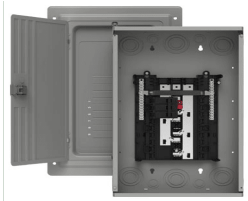

Thursday, 11 de June de 2026 , 05:53 AM.

Descripción del Producto

**Centro de carga trifásico 3 Fases 4 Hilos para interruptores QP de 12 polos - 24 circuitos
120/240vca Barras de aluminio 100 Amp Nema 1 uso interior. Incluye tapa. S1224B3100**