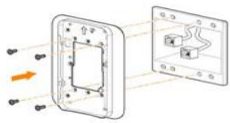

Sunday, 14 de June de 2026 , 08:56 AM.

Descripción del Producto

KIT DE MONTAJE HPE ARUBA S0J43A HPE ARUBA NETWORKING AP-600H-MNT2 DUAL HANG WALL-BOX MOUNT KIT S0J43A

Soluciones Integrales En Tecnología Global Office S.A. DE C.V.