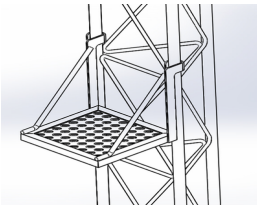

Monday, 08 de June de 2026 , 14:59 PM.

Descripción del Producto

Plataforma de Descanso para Tramo STZ35G S-PLD-Z35G

Soluciones Integrales En Tecnología Global Office S.A. DE C.V.

No imprima este correo a menos que sea necesario, léalo desde su computadora. Si todas las comunidades actúan de forma combinada, la ciudad estará limpia.