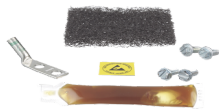

Saturday, 25 de April de 2026 , 14:14 PM.

Descripción del Producto

Kit de Puesta a Tierra ESD Incluye Terminal de 2 Orificios RGEDS2-1

Soluciones Integrales En Tecnología Global Office S.A. DE C.V.

No imprima este correo a menos que sea necesario, léalo desde su computadora. Si todas las comunidades actúan de forma combinada, la ciudad estará limpia.