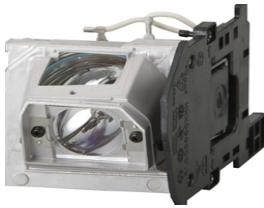

Thursday, 11 de June de 2026 , 08:13 AM.

Descripción del Producto

LAMPARA PROYECTOR COMPATIBLE PARA PANASONIC LX270 PT-LX300 - ET-LAL320

Soluciones Integrales En Tecnología Global Office S.A. DE C.V.

No imprima este correo a menos que sea necesario, léalo desde su computadora. Si todas las comunidades actúan de forma combinada, la ciudad estará limpia.