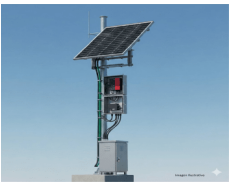

Monday, 08 de June de 2026 , 06:17 AM.

Descripción del Producto

Kit Solar de 35 W con PoE 802.3af y PoE Pasivo 24 Vcc para una Cámara IP y un Radio Ubiquiti airMAX o Cambium ePMP. PL1224GRCV2

Soluciones Integrales En Tecnología Global Office S.A. DE C.V.