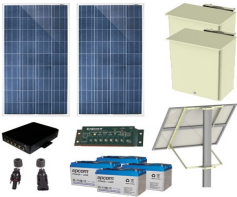

### **Kit Solar de 25 W con 4 Puertos PoE 802.3af/at PL-4POE-25**

Soluciones Integrales En Tecnología Global Office S.A. DE C.V.

No imprima este correo a menos que sea necesario, léalo desde su computadora. Si todas las comunidades actúan de forma combinada, la ciudad estará limpia.