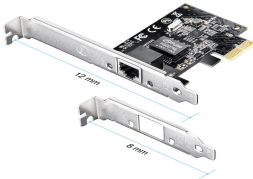

Wednesday, 06 de May de 2026 , 12:06 PM.

Descripción del Producto

Adaptador Cudy PE10 PCI Express 1 puerto RJ45 gigabit 10/100/1000 Mbps PCIE-16X/PCIE-4X/PCIE-8X/PCIE-1X

Soluciones Integrales En Tecnología Global Office S.A. DE C.V.