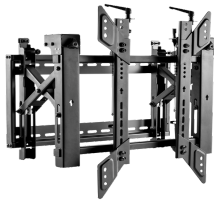

Monday, 27 de April de 2026 , 01:50 AM.

Descripción del Producto

**OVW-4570 Soporte de Pared para TV de 45 a 70 Resistencia 70kgs Pop Out PORTRAIT
Video Wall Marca Ovaltech**

Soluciones Integrales En Tecnología Global Office S.A. DE C.V.