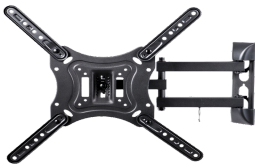

Monday, 27 de April de 2026 , 05:01 AM.

Descripción del Producto

**Soporte De Pared Movil Para TV OVALTECH De 23 Soporte De Pared Movil OVALTECH
OVTV-M2355 Para TV De 23 Pulgadas A 55 Pulgadas Resistencia 30kgs**