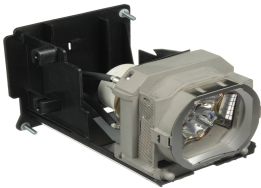

Monday, 15 de June de 2026 , 08:56 AM.

Descripción del Producto

**LAMPARA PROYECTOR COMPATIBLE PARA MITSUBISHI HL2750U HL650U
Mitsubishi XL650U - VLT-XL650LP**

Soluciones Integrales En Tecnología Global Office S.A. DE C.V.