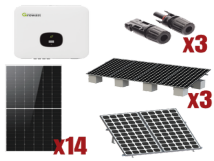

Tuesday, 09 de June de 2026 , 09:38 AM.

Descripción del Producto

**Kit Solar Interconexion / 8kW 220Vca / Inversor GROWATT / Montaje Incluido
MIN8000KIT1**

Soluciones Integrales En Tecnología Global Office S.A. DE C.V.