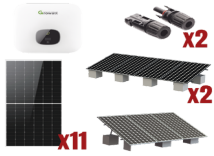

Tuesday, 09 de June de 2026 , 09:38 AM.

Descripción del Producto

**Kit Solar Interconexion / 6 kW 220Vca / Inversor GROWATT / Montaje Incluido
MIN6000KIT1**

Soluciones Integrales En Tecnología Global Office S.A. DE C.V.