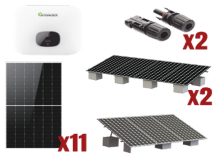

Tuesday, 09 de June de 2026 , 10:26 AM.

Descripción del Producto

Kit Solar Interconexion / 6 kW 220Vca / Inversor GROWATT / Montaje Incluido MIN6000KIT1

Soluciones Integrales En Tecnología Global Office S.A. DE C.V.