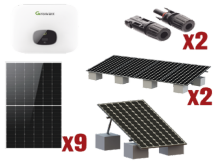

Tuesday, 09 de June de 2026 , 09:42 AM.

Descripción del Producto

**Kit Solar Interconexion / 5kW 220Vca / Inversor GROWATT / Montaje Incluido
MIN5000KIT1**

Soluciones Integrales En Tecnología Global Office S.A. DE C.V.