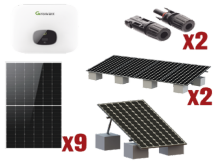

Tuesday, 09 de June de 2026 , 10:26 AM.

Descripción del Producto

**Kit Solar Interconexion / 5kW 220Vca / Inversor GROWATT / Montaje Incluido
MIN5000KIT1**

Soluciones Integrales En Tecnología Global Office S.A. DE C.V.