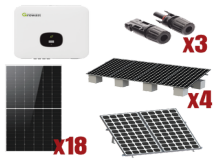

Tuesday, 09 de June de 2026 , 09:42 AM.

Descripción del Producto

**Kit Solar Interconexion / 10kW 220Vca / Inversor GROWATT / Montaje Incluido
MIN10000KIT1**

Soluciones Integrales En Tecnología Global Office S.A. DE C.V.