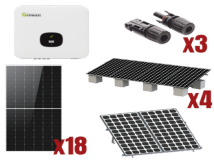

Tuesday, 09 de June de 2026 , 10:30 AM.

Descripción del Producto

**Kit Solar Interconexion / 10kW 220Vca / Inversor GROWATT / Montaje Incluido
MIN10000KIT1**

Soluciones Integrales En Tecnología Global Office S.A. DE C.V.