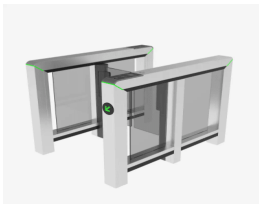

viernes, 13 de marzo de 2026 , 18:04 PM.

Descripción del Producto

Puerta de Velocidad de un Solo Carril Mars-S1000 Series / Sensor Infrarrojo 8 pares opción hasta 12 / Controlador PGIC / Acero Inoxidable SUS304 / Panel de Lectura Conmutable / Anti-Seguimiento / Monitoreo Unidireccional / Integración con MARSS1000