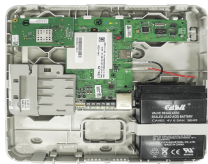

Tuesday, 28 de April de 2026 , 04:22 AM.

Descripción del Producto

Comunicador Dual con Modulo Universal para convertir Panel de Alarma de Línea Telefónica a IP o GSM LTEMPADCM

Soluciones Integrales En Tecnología Global Office S.A. DE C.V.