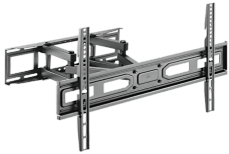

Tuesday, 28 de April de 2026 , 07:31 AM.

Descripción del Producto

**Montaje de Pared Universal Articulado para Monitores de 37 a 80 Carga Máxima 40 Kg
Vesa 100 x 100 a 600 x 400 Fabricado en Acero LPA78-466**