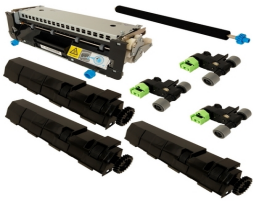

Thursday, 23 de April de 2026 , 20:54 PM.

Descripción del Producto

**KIT MANTENIMIENTO NUEVO ALTERNATIVO PARA LEXMARK MS810 Lexmark
XM7170 - 40X8425**

Soluciones Integrales En Tecnología Global Office S.A. DE C.V.