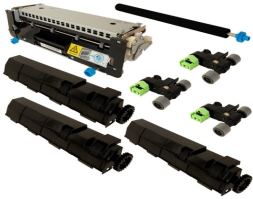

## Descripción del Producto

**KIT MANTENIMIENTO NUEVO ALTERNATIVO PARA LEXMARK MS810 Lexmark  
XM7170 - 40X8425**

Soluciones Integrales En Tecnología Global Office S.A. DE C.V.

No imprima este correo a menos que sea necesario, léalo desde su computadora. Si todas las comunidades actúan de forma combinada, la ciudad estará limpia.