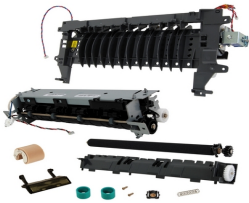

Friday, 24 de April de 2026 , 07:58 AM.

Descripción del Producto

KIT MANTENIMIENTO NUEVO ALTERNATIVO PARA LEXMARK MS610DN
Lexmark MS610dtn - 40X8433

Soluciones Integrales En Tecnología Global Office S.A. DE C.V.